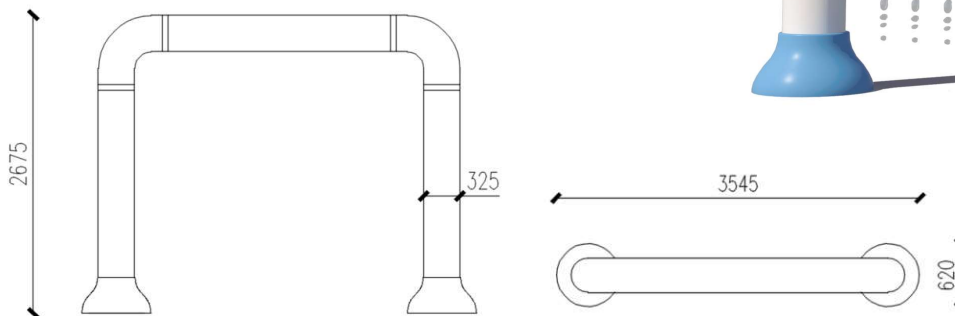

DUŻA BRAMKA WODNA

WS302

Zabawka w formie bramki, która tworzy efekt kurtyny wodnej opadającej z poprzecznego elementu zabawki. Urządzenie jest wysoką, pionową konstrukcją umożliwiającą interakcję zarówno dzieciom jak i rodzicom.

Głębokość wody	0-300 mm
Przepływ	1,89 l/s
Ciśnienia	1,7 bar
Wysokość	2675 mm
Głębokość	620 mm
Szerokość	3545 mm
Materiał	Włókno szklane

www.watertoys.com.pl

Watersystem
ul. Trakt Brzeski 127,
Zakręt 05-077 Warszawa