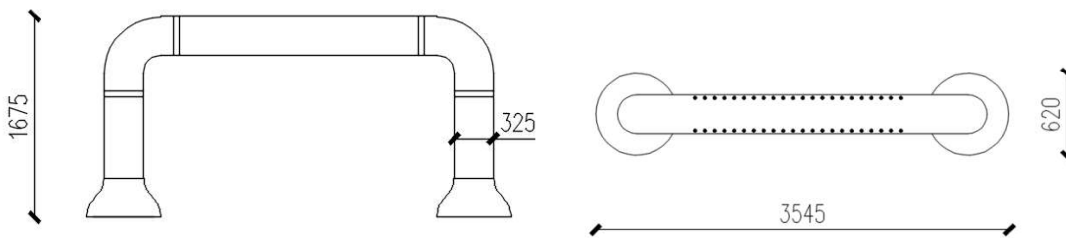

# MAŁA BRAMKA WODNA

WS303

Zabawka w formie bramki, która tworzy efekt kurtyny wodnej opadającej z poprzecznego elementu zabawki. Urządzenie jest niską, pionową konstrukcją umożliwiającą interakcję zarówno dzieciom, jak i rodzicom.

Głębokość wody	0-300 mm
Przepływ	1,89 l/s
Ciśnienia	1,7 bar
Wysokość	1675 mm
Głębokość	620 mm
Szerokość	3545 mm
Materiał	Włókno szklane

[www.watertoys.com.pl](http://www.watertoys.com.pl)

Watersystem  
ul. Trakt Brzeski 127,  
Zakręt 05-077 Warszawa