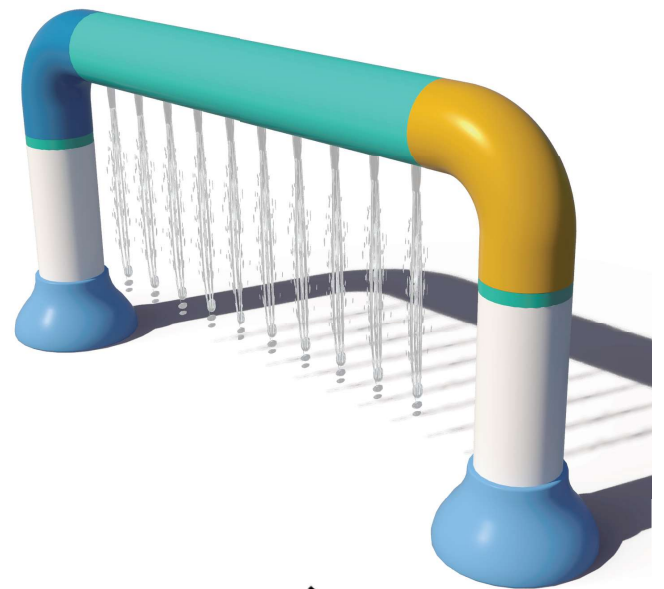

# MAŁA BRAMKA WODNA

WS303

Zabawka w formie bramki, która tworzy efekt kurtyny wodnej opadającej z poprzecznego elementu zabawki. Urządzenie jest niską, pionową konstrukcją umożliwiającą interakcję zarówno dzieciom, jak i rodzicom.

Głębokość wody	0-300 mm
Przepływ	1,89 l/s
Ciśnienia	1,7 bar
Wysokość	1675 mm
Głębokość	620 mm
Szerokość	3545 mm
Materiał	Włókno szklane

[www.watertoys.com.pl](http://www.watertoys.com.pl)

Watersystem  
ul. Trakt Brzeski 127,  
Zakręt 05-077 Warszawa