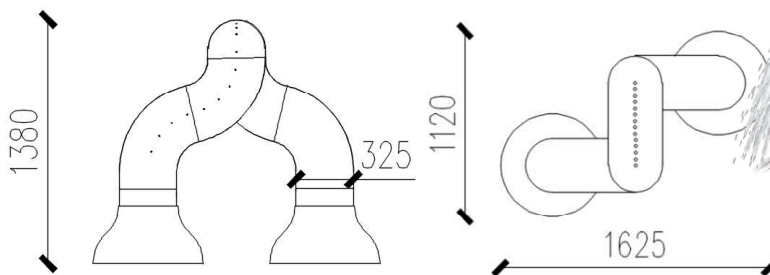

# PĘTLA WODNA

WS304

Unikalna zabawka w kształcie pętli tworzy serię laminarnych strumieni wodnych. Urządzenie jest niskopoziomową konstrukcją umożliwiającą interakcję zarówno dzieciom, jak i rodzicom. Gdy dłoń zakrywa jedną dyszę, pozostałe zwiększają swoją wysokość.

Głębokość wody	0-300 mm
Przepływ	3,15 l/s
Ciśnienia	1,7 bar
Wysokość	1380 mm
Głębokość	1625 mm
Szerokość	1120 mm
Materiał	Włókno szklane

[www.watertoys.com.pl](http://www.watertoys.com.pl)

Watersystem  
ul. Trakt Brzeski 127,  
Zakręt 05-077 Warszawa