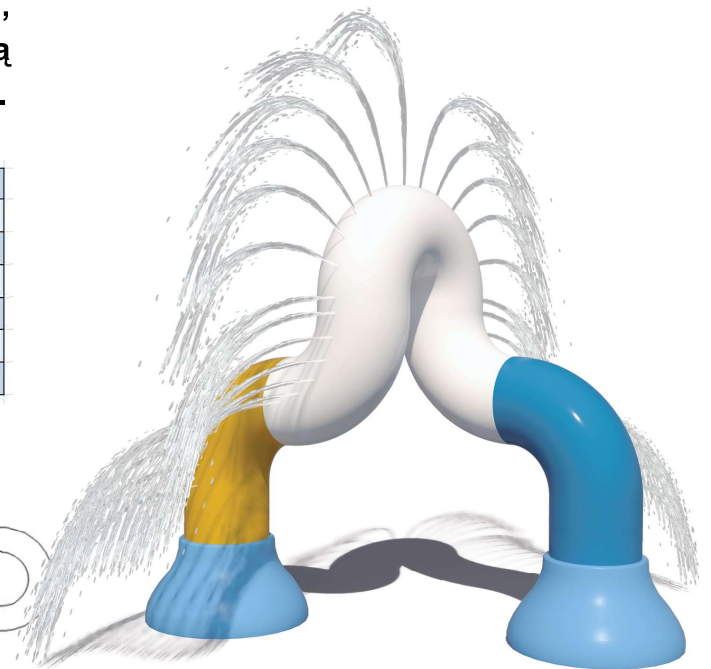

# PĘTLA WODNA

WS304

Unikalna zabawka w kształcie pętli tworzy serię laminarnych strumieni wodnych. Urządzenie jest niskopoziomową konstrukcją umożliwiającą interakcję zarówno dzieciom, jak i rodzicom. Gdy dłoń zakrywa jedną dyszę, pozostałe zwiększają swoją wysokość.

Głębokość wody	0-300 mm
Przepływ	3,15 l/s
Ciśnienia	1,7 bar
Wysokość	1380 mm
Głębokość	1625 mm
Szerokość	1120 mm
Materiał	Włókno szklane

[www.watertoys.com.pl](http://www.watertoys.com.pl)

Watersystem  
ul. Trakt Brzeski 127,  
Zakręt 05-077 Warszawa