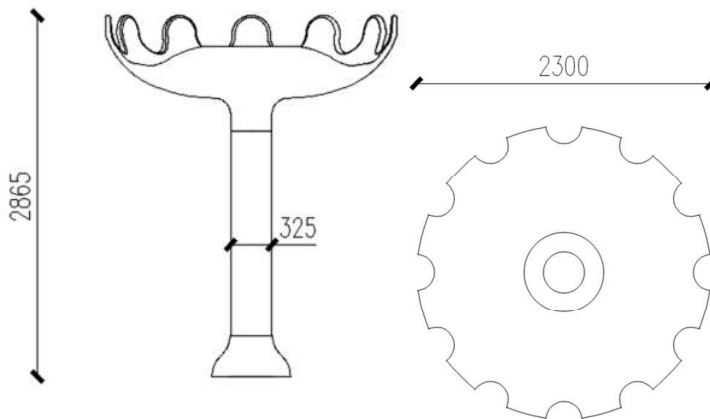

KIELICH WODNY

WS310

Zabawka w formie pionowej konstrukcji zwieńczonej kielichem z wycięciami na krawędzi. Kielich napełnia się wodą i tworzy efekt opadających wodospadów co umożliwiającą interakcję zarówno dzieciom, jak i rodzicom.

Głębokość wody	0-300 mm
Przepływ	25,3 l/s
Ciśnienia	1,7 bar
Wysokość	2865 mm
Średnica	2300 mm
Materiał	Włókno szklane

www.watertoys.com.pl

Watersystem
ul. Trakt Brzeski 127,
Zakręt 05-077 Warszawa

e-mail:
biuro@watertoys.com.pl