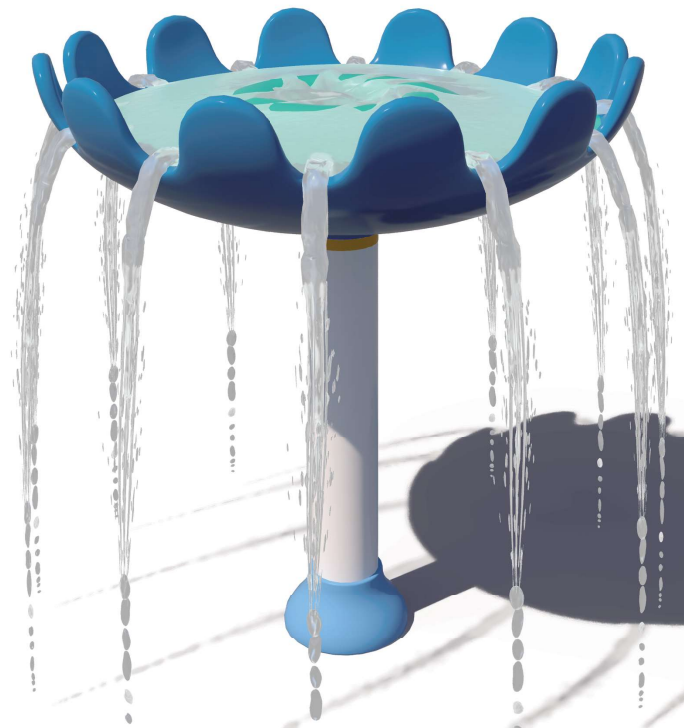

KIELICH WODNY

WS310

Zabawka w formie pionowej konstrukcji zwieńczonej kielichem z wycięciami na krawędzi. Kielich napełnia się wodą i tworzy efekt opadających wodospadów co umożliwiającą interakcję zarówno dzieciom, jak i rodzicom.

Głębokość wody	0-300 mm
Przepływ	25,3 l/s
Ciśnienia	1,7 bar
Wysokość	2865 mm
Średnica	2300 mm
Materiał	Włókno szklane

www.watertoys.com.pl

Watersystem
ul. Trakt Brzeski 127,
Zakręt 05-077 Warszawa

e-mail:
biuro@watertoys.com.pl