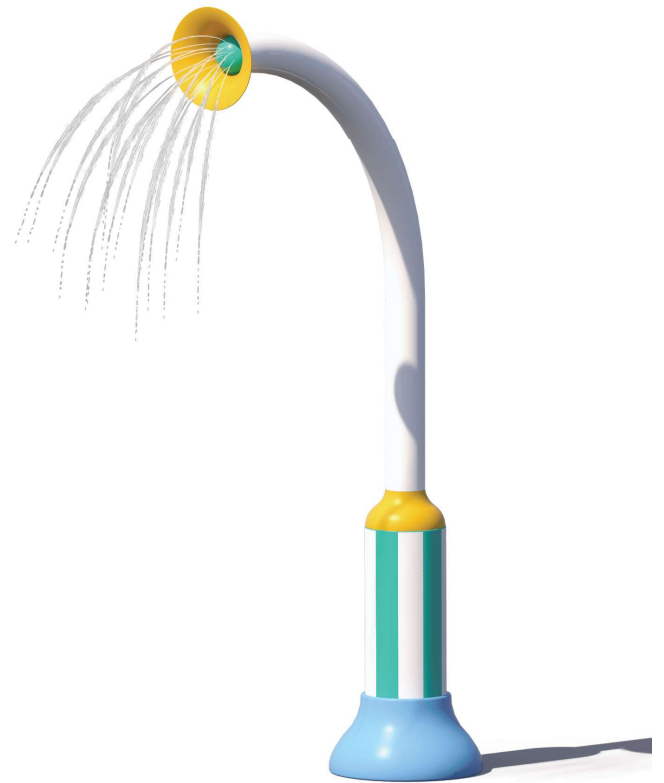

# TRĄBA WODNA

WS315

Zabawka o zakrzywionej strukturze tworzy serię laminarnych strumieni wodnych z najwyższej położonego elementu. Urządzenie jest wysoką, pionową konstrukcją umożliwiającą interakcję zarówno dzieciom, jak i rodzicom. Zabawka może być instalowana pojedynczo lub w zespołach

Głębokość wody	0-300 mm
Przepływ	1,26 l/s
Ciśnienia	1,7 bar
Wysokość	3270 mm
Głębokość	1570 mm
Szerokość	620 mm
Materiał	Włókno szklane

Watersystem  
ul. Trakt Brzeski 127,  
Zakręt 05-077 Warszawa

tel.:  
022 773-23-80  
022 795-77-93  
022 425-78-99