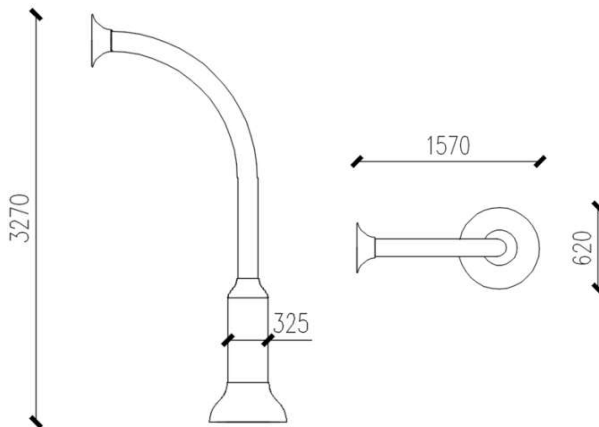

# TRĄBA WODNA

WS315

Zabawka o zakrzywionej strukturze tworzy serię laminarnych strumieni wodnych z najwyższej położonego elementu. Urządzenie jest wysoką, pionową konstrukcją umożliwiającą interakcję zarówno dzieciom, jak i rodzicom. Zabawka może być instalowana pojedynczo lub w zespołach

Głębokość wody	0-300 mm
Przepływ	1,26 l/s
Ciśnienia	1,7 bar
Wysokość	3270 mm
Głębokość	1570 mm
Szerokość	620 mm
Materiał	Włókno szklane

Watersystem  
ul. Trakt Brzeski 127,  
Zakręt 05-077 Warszawa

tel.:  
022 773-23-80  
022 795-77-93  
022 425-78-99