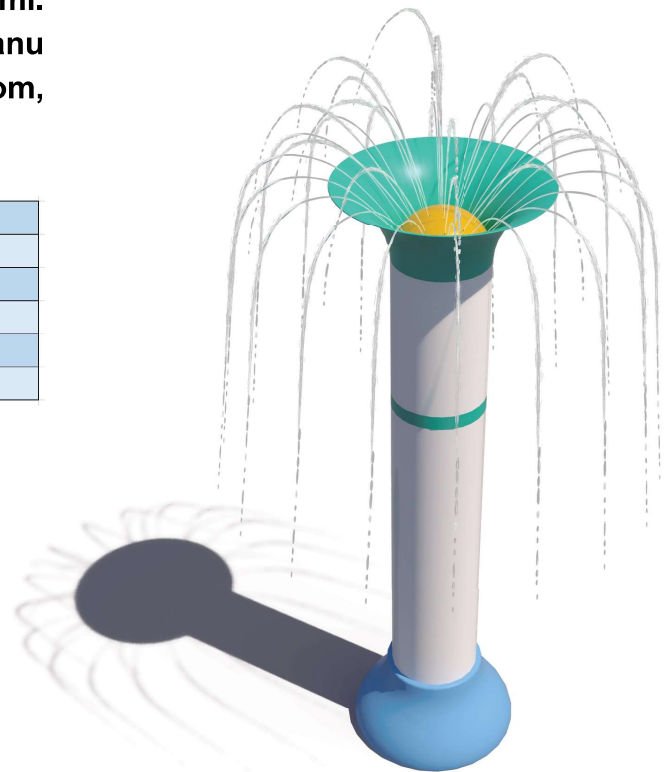

PIONOWA TRĄBA WODNA

WS318

Zabawka w formie pionowej konstrukcji zakończona trąbą z dyszami strumieniowymi. Urządzenie tworzy efekt wodnego wulkanu umożliwiając interakcję zarówno dzieciom, jak i rodzicom.

Głębokość wody	0-300 mm
Przepływ	2,21 l/s
Ciśnienia	1,7 bar
Wysokość	2255 mm
Średnica	700 mm
Materiał	Włókno szklane

www.watertoys.com.pl

Watersystem
ul. Trakt Brzeski 127,
Zakręt 05-077 Warszawa

e-mail:
biuro@watertoys.com.pl