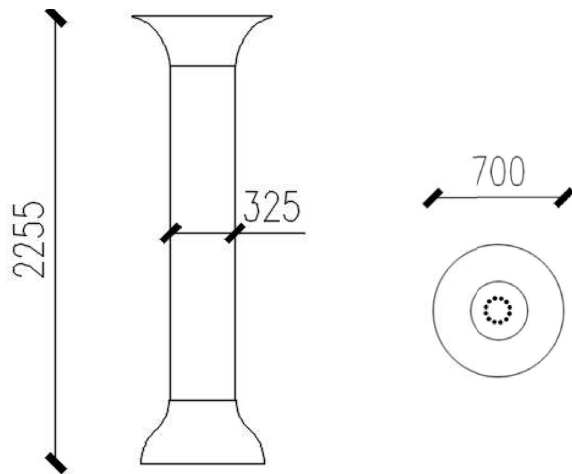

PIONOWA TRĄBA WODNA

WS318

Zabawka w formie pionowej konstrukcji zakończona trąbą z dyszami strumieniowymi. Urządzenie tworzy efekt wodnego wulkanu umożliwiając interakcję zarówno dzieciom, jak i rodzicom.

Głębokość wody	0-300 mm
Przepływ	2,21 l/s
Ciśnienia	1,7 bar
Wysokość	2255 mm
Średnica	700 mm
Materiał	Włókno szklane

www.watertoys.com.pl

Watersystem
ul. Trakt Brzeski 127,
Zakręt 05-077 Warszawa

e-mail:
biuro@watertoys.com.pl