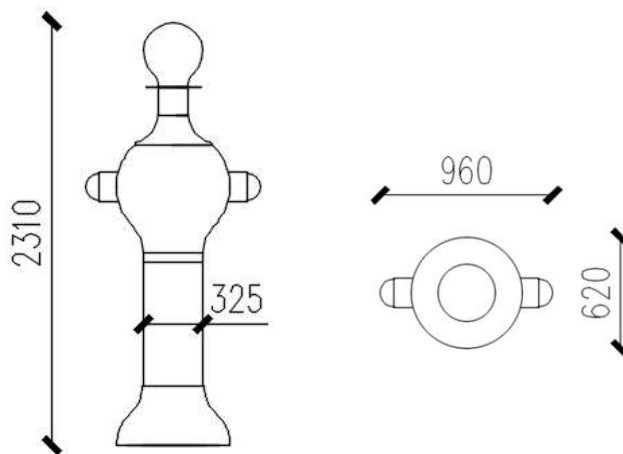

KLAUN 1

WS319

Zabawka w formie stojącego klauna zakończona obłym elementem z dyszami strumieniowymi. Urządzenie tworzy efekt wodnego wulkanu umożliwiając interakcję zarówno dzieciom, jak i rodzicom.

Głębokość wody	0-300 mm
Przepływ	1,89 l/s
Ciśnienia	1,7 bar
Wysokość	2765 mm
Głębokość	620 mm
Szerokość	980 mm
Materiał	Włókno szklane