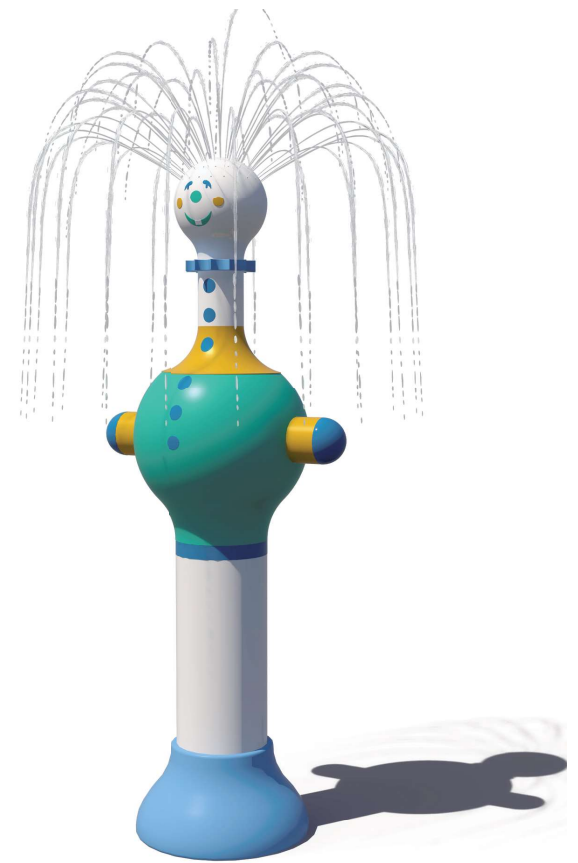

KLAUN 1

WS319

Zabawka w formie stojącego klauna zakończona obłym elementem z dyszami strumieniowymi. Urządzenie tworzy efekt wodnego wulkanu umożliwiając interakcję zarówno dzieciom, jak i rodzicom.

Głębokość wody	0-300 mm
Przepływ	1,89 l/s
Ciśnienia	1,7 bar
Wysokość	2765 mm
Głębokość	620 mm
Szerokość	980 mm
Materiał	Włókno szklane