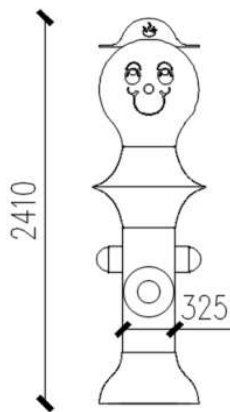

KLAUN 2

WS320

Zabawka w formie stojącego klauna zakończona obłym elementem z dyszami strumieniowymi. Urządzenie tworzy efekt wodnego wulkanu umożliwiając interakcję zarówno dzieciom, jak i rodzicom.

Głębokość wody	0-300 mm
Przepływ	1,30 l/s
Ciśnienia	1,89 bar
Wysokość	2410 mm
Średnica	705 mm
Materiał	Włókno szklane