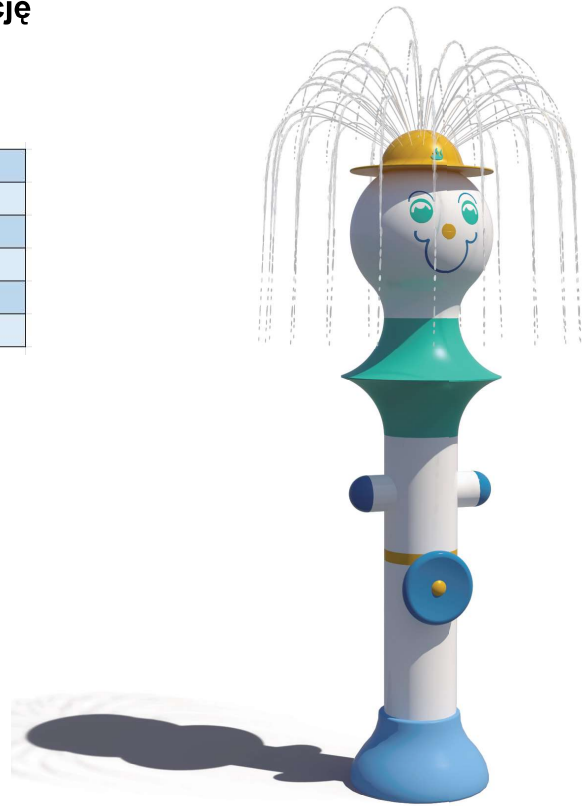

KLAUN 2

WS320

Zabawka w formie stojącego klauna zakończona obłym elementem z dyszami strumieniowymi. Urządzenie tworzy efekt wodnego wulkanu umożliwiając interakcję zarówno dzieciom, jak i rodzicom.

Głębokość wody	0-300 mm
Przepływ	1,30 l/s
Ciśnienia	1,89 bar
Wysokość	2410 mm
Średnica	705 mm
Materiał	Włókno szklane