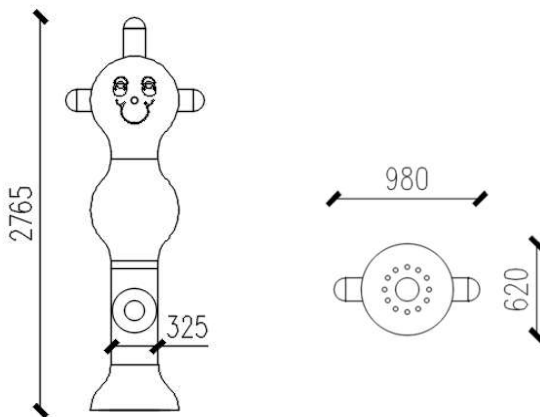

KLAUN 3

WS321

Zabawka w formie stojącego klauna zakończona obłym elementem z dyszami strumieniowymi. Urządzenie tworzy efekt wodnego wulkanu umożliwiając interakcję zarówno dzieciom, jak i rodzicom.

Głębokość wody	0-300 mm
Przepływ	1,89 l/s
Ciśnienia	1,7 bar
Wysokość	2765 mm
Głębokość	620 mm
Szerokość	980 mm
Materiał	Włókno szklane