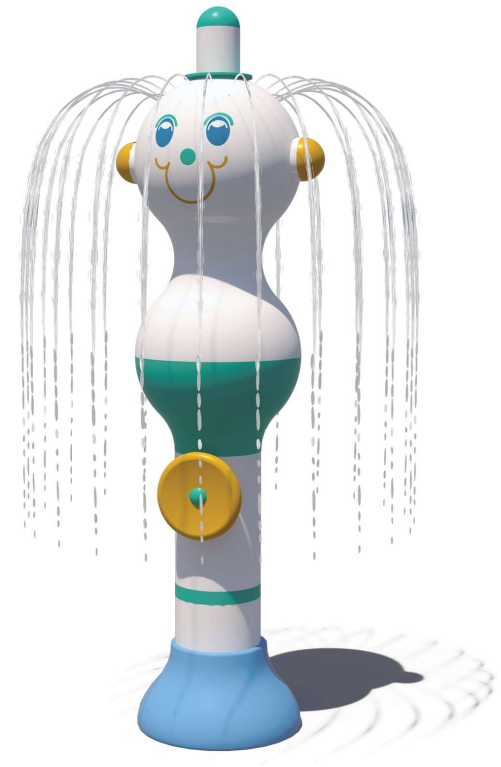

KLAUN 3

WS321

Zabawka w formie stojącego klauna zakończona obłym elementem z dyszami strumieniowymi. Urządzenie tworzy efekt wodnego wulkanu umożliwiając interakcję zarówno dzieciom, jak i rodzicom.

Głębokość wody	0-300 mm
Przepływ	1,89 l/s
Ciśnienia	1,7 bar
Wysokość	2765 mm
Głębokość	620 mm
Szerokość	980 mm
Materiał	Włókno szklane