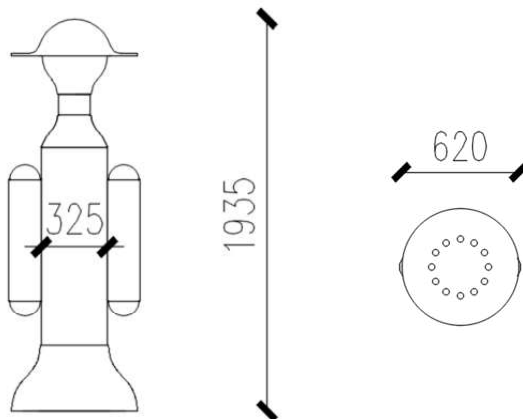

# KLAUN 4

WS322

Zabawka w formie stojącego klauna zakończona kapeluszem z dyszami strumieniowymi. Urządzenie tworzy efekt wodnego wulkanu umożliwiając interakcję zarówno dzieciom, jak i rodzicom.

Głębokość wody	0-300 mm
Przepływ	1,89 l/s
Ciśnienia	1,7 bar
Wysokość	1935 mm
Średnica	620 mm
Materiał	Włókno szklane