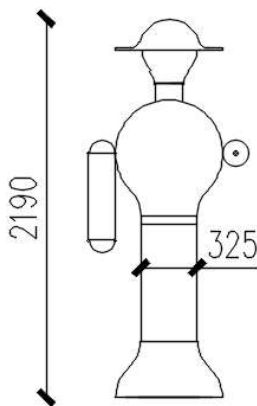

# KLAUN 5

WS323

Zabawka w formie stojącego klauna zakończona kapeluszem z dyszami strumieniowymi. Urządzenie tworzy efekt wodnego wulkanu umożliwiając interakcję zarówno dzieciom, jak i rodzicom.

Głębokość wody	0-300 mm
Przepływ	1,89 l/s
Ciśnienia	1,7 bar
Wysokość	2190 mm
Głębokość	890 mm
Szerokość	940 mm
Materiał	Włókno szklane