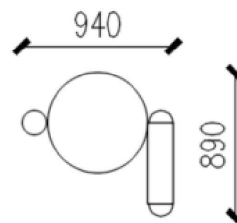

# KLAUN 5

WS323

Zabawka w formie stojącego klauna zakończona kapeluszem z dyszami strumieniowymi. Urządzenie tworzy efekt wodnego wulkanu umożliwiając interakcję zarówno dzieciom, jak i rodzicom.

Głębokość wody	0-300 mm
Przepływ	1,89 l/s
Ciśnienia	1,7 bar
Wysokość	2190 mm
Głębokość	890 mm
Szerokość	940 mm
Materiał	Włókno szklane