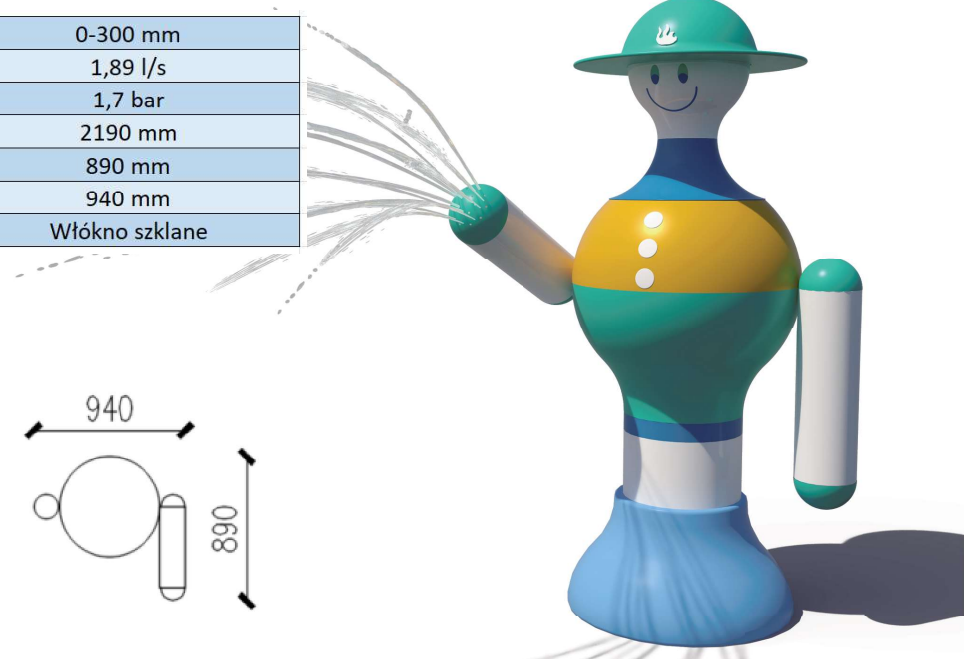

# KLAUN 5

WS323

Zabawka w formie stojącego klauna zakończona kapeluszem z dyszami strumieniowymi. Urządzenie tworzy efekt wodnego wulkanu umożliwiając interakcję zarówno dzieciom, jak i rodzicom.

Głębokość wody	0-300 mm
Przepływ	1,89 l/s
Ciśnienia	1,7 bar
Wysokość	2190 mm
Głębokość	890 mm
Szerokość	940 mm
Materiał	Włókno szklane