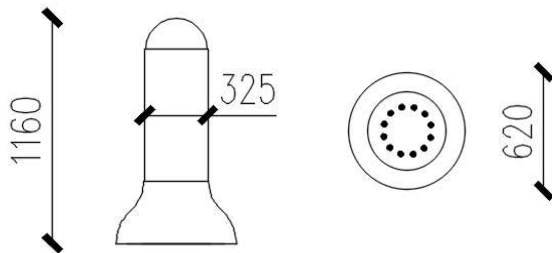

SŁUPEK WODNY 1

WS324

Zabawka w formie niedużej, pionowej konstrukcji zakończona obłym elementem z dyszami strumieniowymi. Urządzenie tworzy efekt wodnego wulkanu umożliwiając interakcję zarówno dzieciom, jak i rodzicom. Gdy dłoń zakrywa jedną dyszę, pozostałe zwiększają swoją wysokość.

Głębokość wody	0-300 mm
Przepływ	1,89 l/s
Ciśnienia	1,7 bar
Wysokość	1160 mm
Średnia	620 mm
Materiał	Włókno szklane

www.watertoys.com.pl

Watersystem
ul. Trakt Brzeski 127,
Zakręt 05-077 Warszawa

e-mail:
biuro@watertoys.com.pl