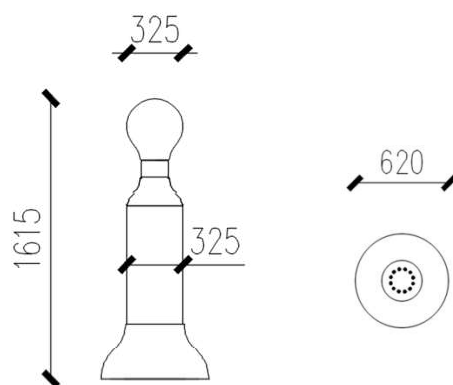

SŁUPEK WODNY 2

WS325

Zabawka w formie niedużej, pionowej konstrukcji zakończona kulą z dyszami strumieniowymi. Urządzenie tworzy efekt wodnego wulkanu umożliwiając interakcję zarówno dzieciom jak i rodzicom. Gdy dłoń zakrywa jedną dyszę, pozostałe zwiększają swoją wysokość.

Głębokość wody	0-300 mm
Przepływ	1,30 l/s
Ciśnienia	1,89 bar
Wysokość	1615 mm
Średnica	620 mm
Materiał	Włókno szklane

www.watertoys.com.pl

Watersystem
ul. Trakt Brzeski 127,
Zakręt 05-077 Warszawa

e-mail:
biuro@watertoys.com.pl