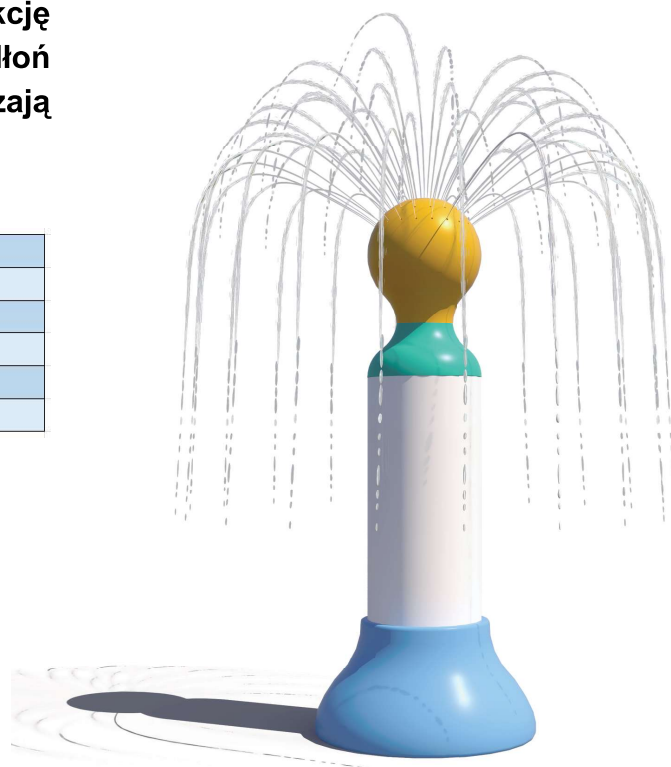

SŁUPEK WODNY 2

WS325

Zabawka w formie niedużej, pionowej konstrukcji zakończona kulą z dyszami strumieniowymi. Urządzenie tworzy efekt wodnego wulkanu umożliwiając interakcję zarówno dzieciom jak i rodzicom. Gdy dłoń zakrywa jedną dyszę, pozostałe zwiększają swoją wysokość.

Głębokość wody	0-300 mm
Przepływ	1,30 l/s
Ciśnienia	1,89 bar
Wysokość	1615 mm
Średnica	620 mm
Materiał	Włókno szklane

www.watertoys.com.pl

Watersystem
ul. Trakt Brzeski 127,
Zakręt 05-077 Warszawa

e-mail:
biuro@watertoys.com.pl