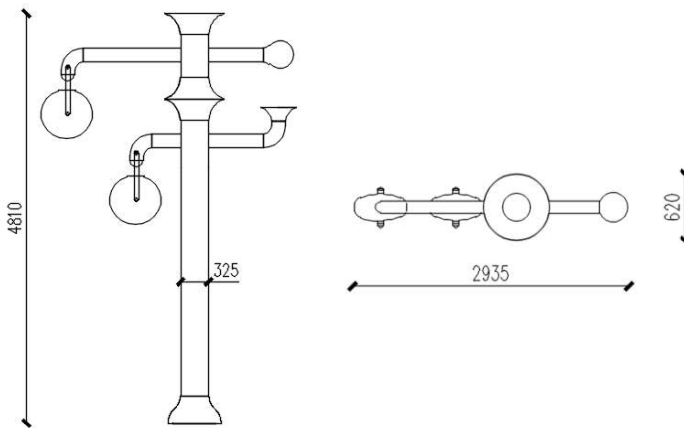

WODNE KOMBO 1

WS328

Zabawka w formie pionowej konstrukcji z dwoma poprzecznymi belkami oraz zwieńczeniem w kształcie trąby. Każda z belek zakończona jest dwoma punktami, które tworzą atrakcje wodne. Zabawka umożliwiającą interakcję zarówno dzieciom, jak i rodzicom.

| | |
|----------------|----------------|
| Głębokość wody | 0-300 mm |
| Przepływ | 1,89 l/s |
| Ciśnienia | 1,7 bar |
| Wysokość | 4810 mm |
| Głębokość | 620 mm |
| Szerokość | 2935 mm |
| Materiał | Włókno szklane |