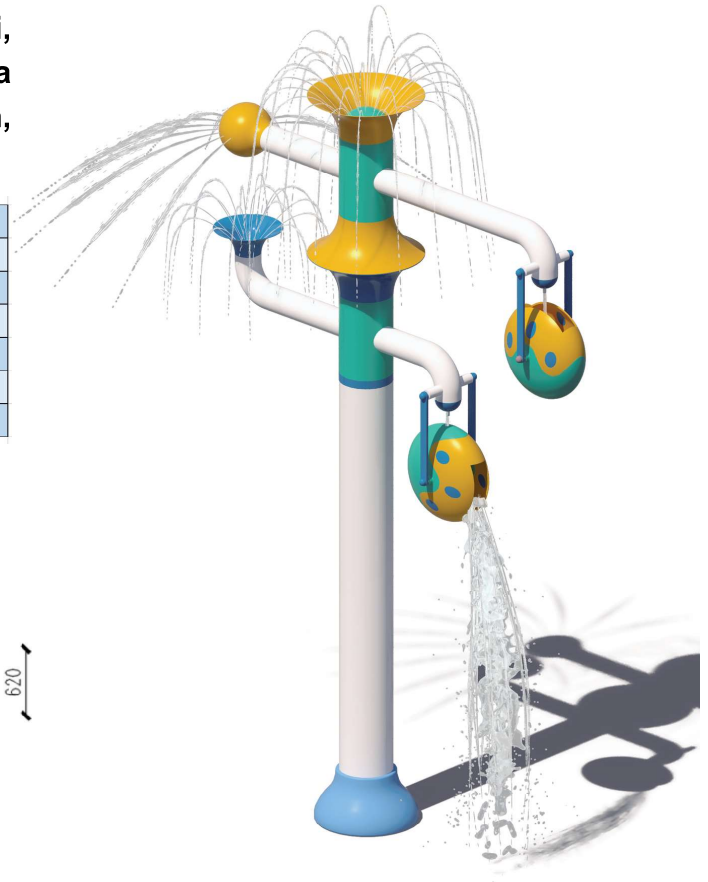

WODNE KOMBO 1

WS328

Zabawka w formie pionowej konstrukcji z dwoma poprzecznymi belkami oraz zwieńczeniem w kształcie trąby. Każda z belek zakończona jest dwoma punktami, które tworzą atrakcje wodne. Zabawka umożliwiającą interakcję zarówno dzieciom, jak i rodzicom.

| | |
|----------------|----------------|
| Głębokość wody | 0-300 mm |
| Przepływ | 1,89 l/s |
| Ciśnienia | 1,7 bar |
| Wysokość | 4810 mm |
| Głębokość | 620 mm |
| Szerokość | 2935 mm |
| Materiał | Włókno szklane |