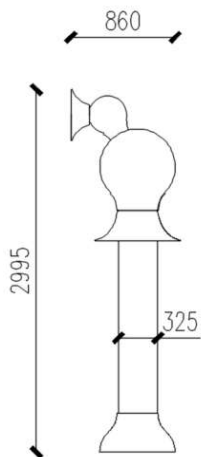

WODNE KOMBO 2

WS330

Zabawka w formie pionowej konstrukcji zakończona kulą z trąbą wodną skierowaną poziomo. Urządzenie tworzy efekt wodnego wulkanu umożliwiając interakcję zarówno dzieciom, jak i rodzicom.

Głębokość wody	0-300 mm
Przepływ	1,89 l/s
Ciśnienia	1,7 bar
Wysokość	2995 mm
Głębokość	720 mm
Szerokość	860 mm
Materiał	Włókno szklane

www.watertoys.com.pl

Watersystem
ul. Trakt Brzeski 127,
Zakręt 05-077 Warszawa