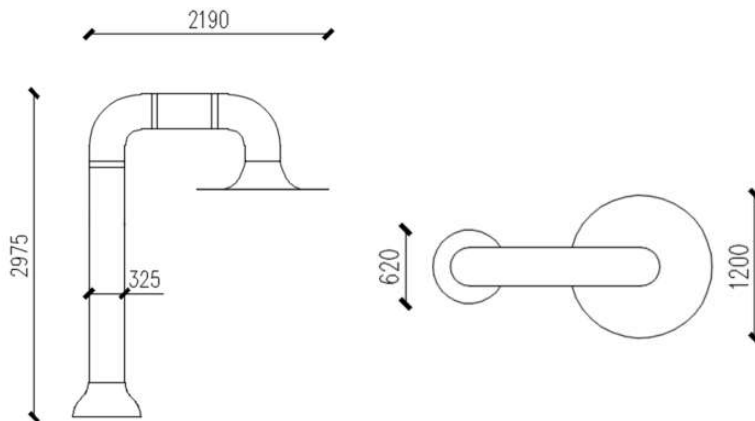

PRYSZNIC WODNY 1

WS334

Zabawka o zakrzywionej strukturze tworzy serię laminarnych strumieni wodnych z najwyższej położonego elementu. Urządzenie jest wysoką, pionową konstrukcją umożliwiającą interakcję zarówno dzieciom, jak i rodzicom.

Głębokość wody	0-300 mm
Przepływ	1,89 l/s
Ciśnienia	1,7 bar
Wysokość	2975 mm
Głębokość	1200 mm
Szerokość	2190 mm
Materiał	Włókno szklane

www.watertoys.com.pl

Watersystem
ul. Trakt Brzeski 127,
Zakręt 05-077 Warszawa