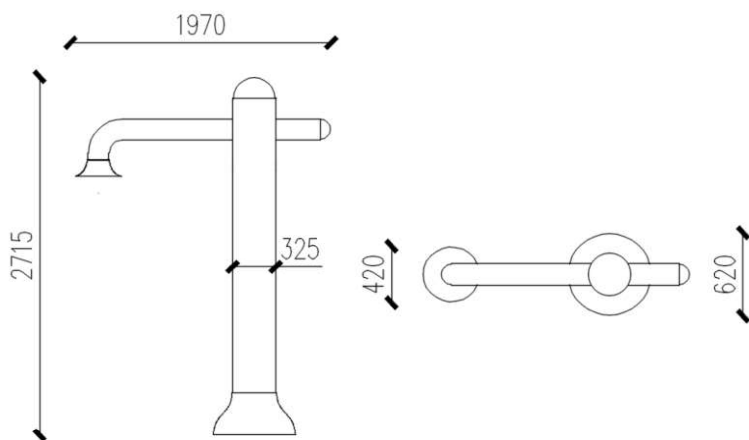

PRYSZNIC WODNY 2

WS335

Zabawka o zakrzywionej strukturze tworzy serię laminarnych strumieni wodnych z najwyższej położonego elementu. Urządzenie jest wysoką, pionową konstrukcją umożliwiającą interakcję zarówno dzieciom, jak i rodzicom.

Głębokość wody	0-300 mm
Przepływ	1,89 l/s
Ciśnienia	1,7 bar
Wysokość	2715 mm
Głębokość	620 mm
Szerokość	1970 mm
Materiał	Włókno szklane

www.watertoys.com.pl

Watersystem
ul. Trakt Brzeski 127,
Zakręt 05-077 Warszawa