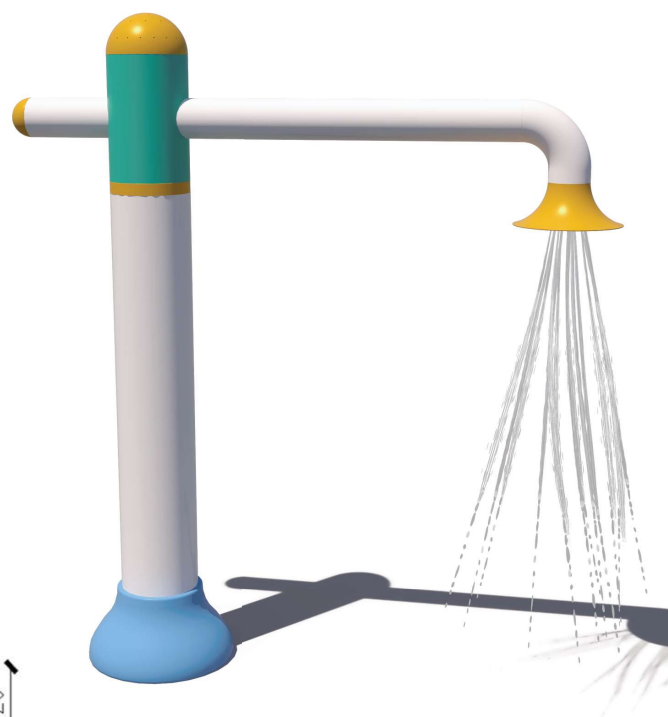

PRYSZNIC WODNY 2

WS335

Zabawka o zakrzywionej strukturze tworzy serię laminarnych strumieni wodnych z najwyższej położonego elementu. Urządzenie jest wysoką, pionową konstrukcją umożliwiającą interakcję zarówno dzieciom, jak i rodzicom.

Głębokość wody	0-300 mm
Przepływ	1,89 l/s
Ciśnienia	1,7 bar
Wysokość	2715 mm
Głębokość	620 mm
Szerokość	1970 mm
Materiał	Włókno szklane

www.watertoys.com.pl

Watersystem
ul. Trakt Brzeski 127,
Zakręt 05-077 Warszawa