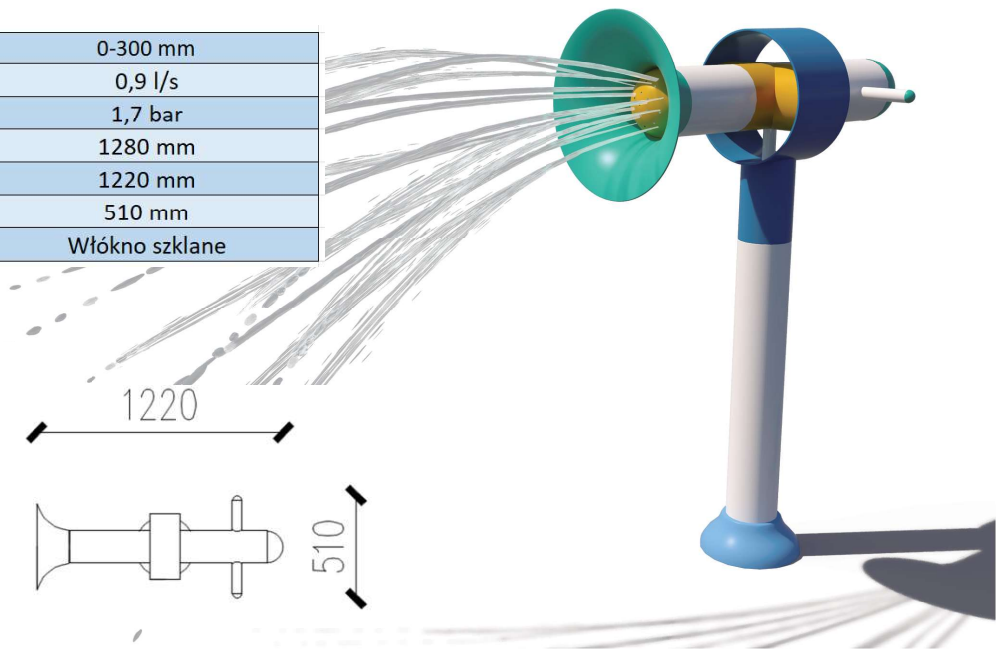

# DZIAŁKO WODNE

WS337

Zabawka w formie obrotowego działka wodnego tworząca efekt poziomego strumienia. Urządzenie umożliwia interakcję zarówno dzieciom, jak i rodzicom poprzez możliwość kierowania strumienia działka wodnego na innych.

Głębokość wody	0-300 mm
Przepływ	0,9 l/s
Ciśnienia	1,7 bar
Wysokość	1280 mm
Głębokość	1220 mm
Szerokość	510 mm
Materiał	Włókno szklane

watersystem

[www.watertoys.com.pl](http://www.watertoys.com.pl)

Watersystem  
ul. Trakt Brzeski 127,  
Zakręt 05-077 Warszawa