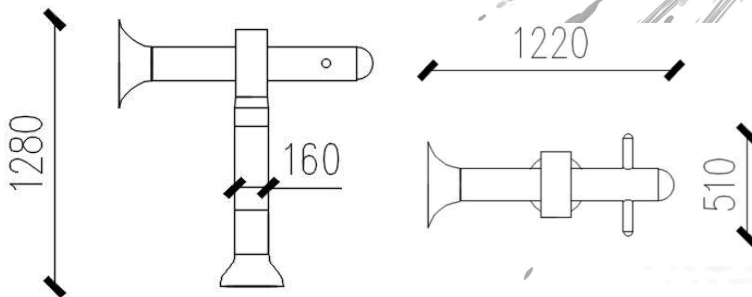

# DZIAŁKO WODNE

WS337

Zabawka w formie obrotowego działka wodnego tworząca efekt poziomego strumienia. Urządzenie umożliwia interakcję zarówno dzieciom, jak i rodzicom poprzez możliwość kierowania strumienia działka wodnego na innych.

Głębokość wody	0-300 mm
Przepływ	0,9 l/s
Ciśnienia	1,7 bar
Wysokość	1280 mm
Głębokość	1220 mm
Szerokość	510 mm
Materiał	Włókno szklane

watersystem

[www.watertoys.com.pl](http://www.watertoys.com.pl)

Watersystem  
ul. Trakt Brzeski 127,  
Zakręt 05-077 Warszawa